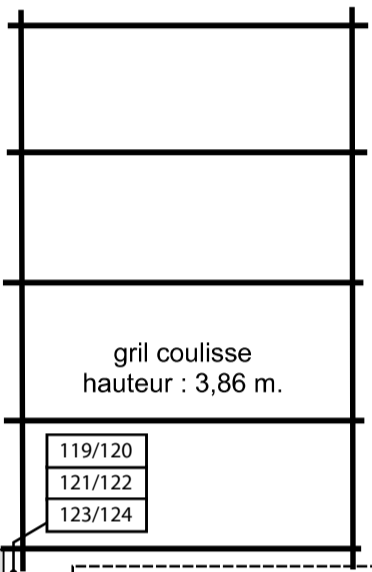

eau
perche latérale

Inter A/B
BAIE PATCH
amplis son

accès loges

rangements
loge rapide

EDF

114/116
113/115
rétable

hauteur sous plafond : 2,25 m.

Direct
32 TRI

Inter A/B

PATCH Mic
1 à 14 M
1 à 10 F

32 TRI
dmx 4 (t)
Aux 4

chauffage

accès décors
largeur 2,15 m.
hauteur 2,31 m.

trottoir - 32cm

Tableau Lumières de services
VGA
régie plateau

écran vidéo
Aux 3

5XT SB18i bord plateau SB18i 5XT

12XTi HP 1/2 HP 9/10 HP 7/8 12XTi

+ 6,50 m.

axe des échelles verticales

+ 2,90 m.

lisse passerelle longitudinale

lisse haute

passerelle salle