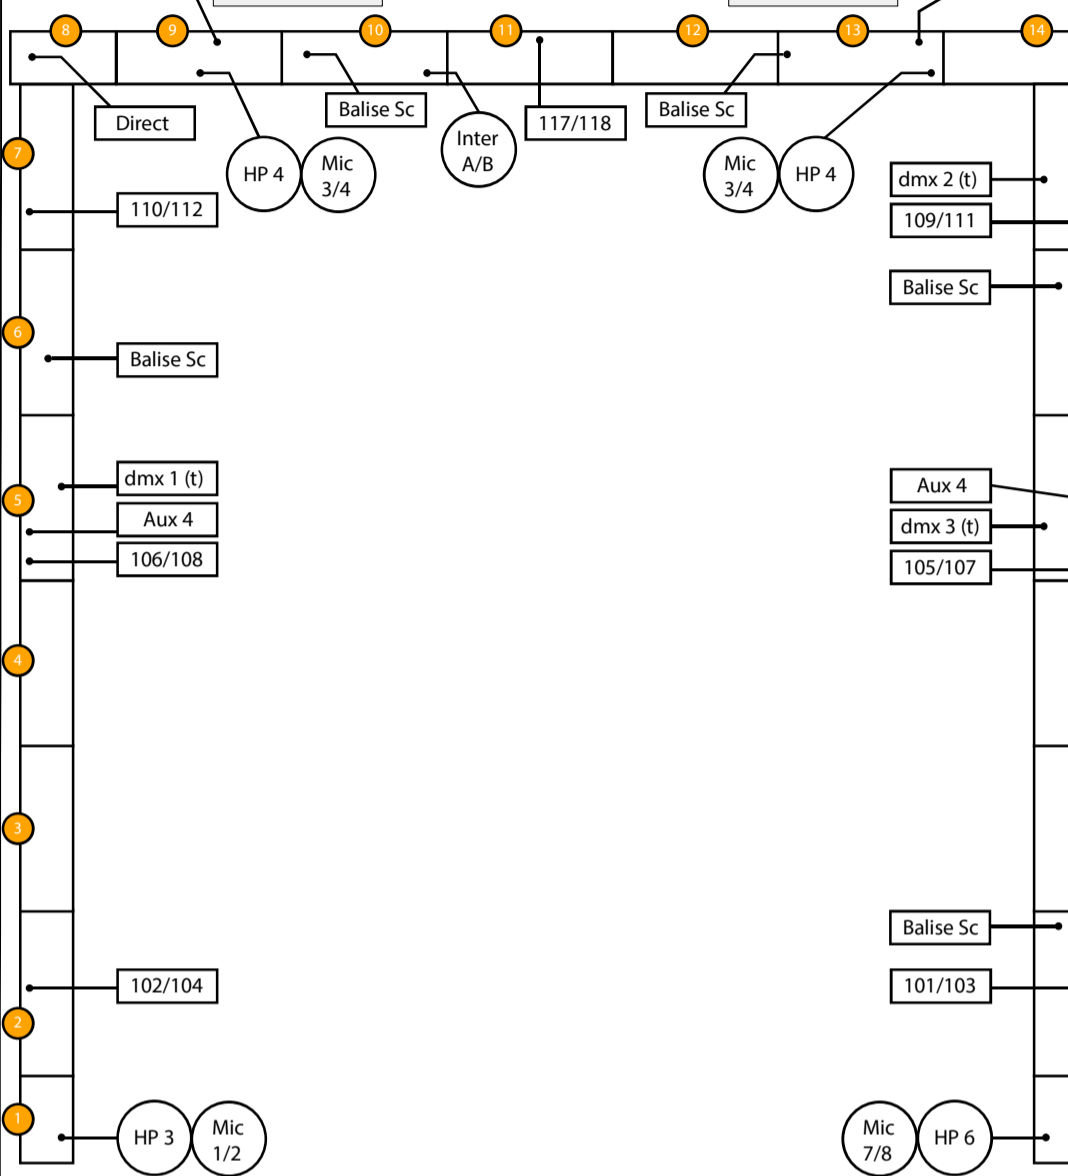

eau
perche latérale

Inter A/B
BAIE PATCH
amplis son

accès loges

rangements
loge rapide

EDF

114/116
113/115
rétable

hauteur sous plafond : 2,25 m.

Direct
32 TRI

Inter A/B

PATCH Mic
1 à 14 M
1 à 10 F

32 TRI
dmx 4 (t)
Aux 4

chauffage

accès décors
largeur 2,15 m.
hauteur 2,31 m.

trottoir - 32cm

Tableau Lumières de services
VGA
régie plateau

écran vidéo
Aux 3

lisse basse

lisse fond de salle

HP 11 HP 12 8XTi 8XTi

9 m.

Baie régie

Tableau Lumières de services

Aux 1 32 TRI

THEATRE DE LA TETE NOIRE
échelle 1/ 50e en A3

mise à jour : juin 2013

TTN

Branchements scéniques

Janvier 2018

128
129
130