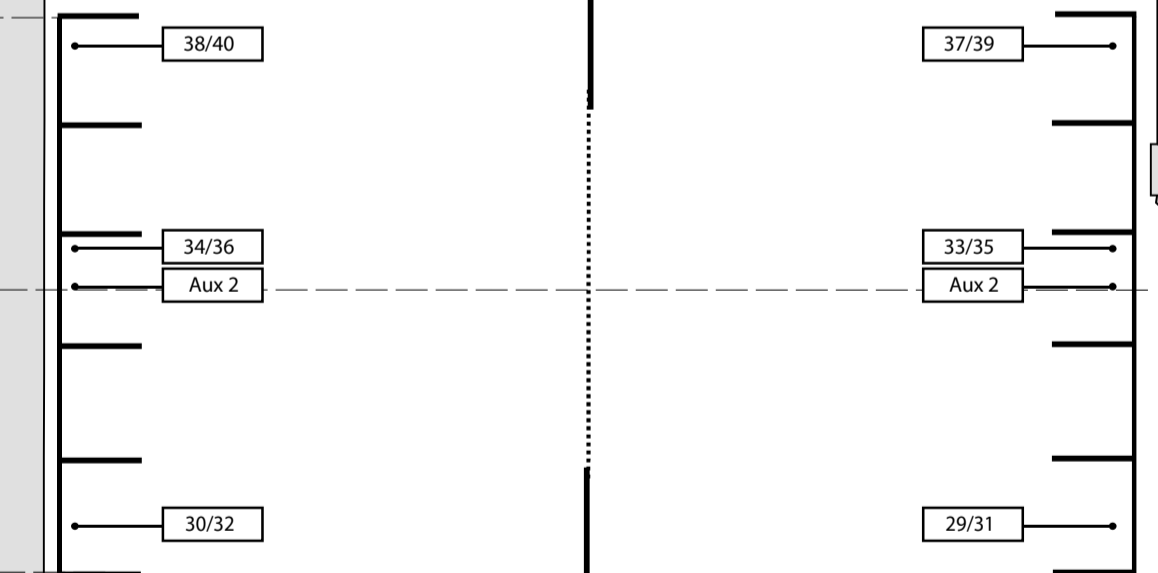

eau
perche latérale

Inter A/B
BAIE PATCH
amplis son

accès loges

rangements
loge rapide

EDF

114/116
113/115
rétable

hauteur sous plafond : 2,25 m.

Direct
32 TRI

Inter A/B

PATCH Mic
1 à 14 M
1 à 10 F

32 TRI
dmx 4 (t)
Aux 4

chauffage

accès décors
largeur 2,15 m.
hauteur 2,31 m.

trottoir - 32cm

Tableau Lumières de services
VGA
régie plateau

écran vidéo
Aux 3

5XT SB18i bord plateau SB18i 5XT

12XTi HP 1/2 HP 9/10 HP 7/8 12XTi

+ 6,50 m.

axe des échelles verticales

+ 2,90 m.

lisse passerelle longitudinale

lisse haute

passerelle salle