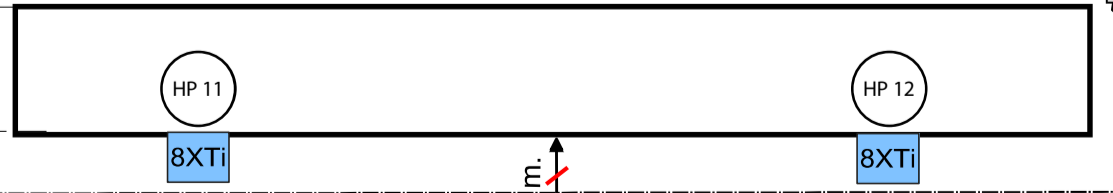

eau
perche latérale

Inter A/B
BAIE PATCH
amplis son

accès loges

rangements
loge rapide

EDF

114/116
113/115
rétable

hauteur sous plafond : 2,25 m.

Direct
32 TRI

Inter A/B

PATCH Mic
1 à 14 M
1 à 10 F

32 TRI
dmx 4 (t)
Aux 4

chauffage

accès décors
largeur 2,15 m.
hauteur 2,31 m.

trottoir - 32cm

Tableau Lumières de services
VGA
régie plateau

écran vidéo
Aux 3

5XT SB18i bord plateau SB18i 5XT

12XTi HP 1/2 HP 9/10 HP 7/8 12XTi

+ 6,50 m.

axe des échelles verticales

+ 2,90 m.

lisse passerelle longitudinale

lisse haute

passerelle salle

lisse basse

lisse fond de salle

HP 11 HP 12 8XTi 8XTi

9 m.

Baie régie

Tableau Lumières de services

Aux 1 32 TRI

THEATRE DE LA TETE NOIRE
échelle 1/ 50e en A3