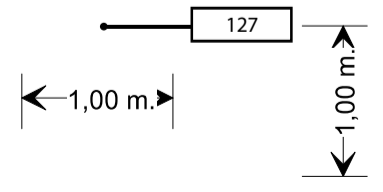

TTN

Branchements scéniques

Janvier 2018

128
129
130