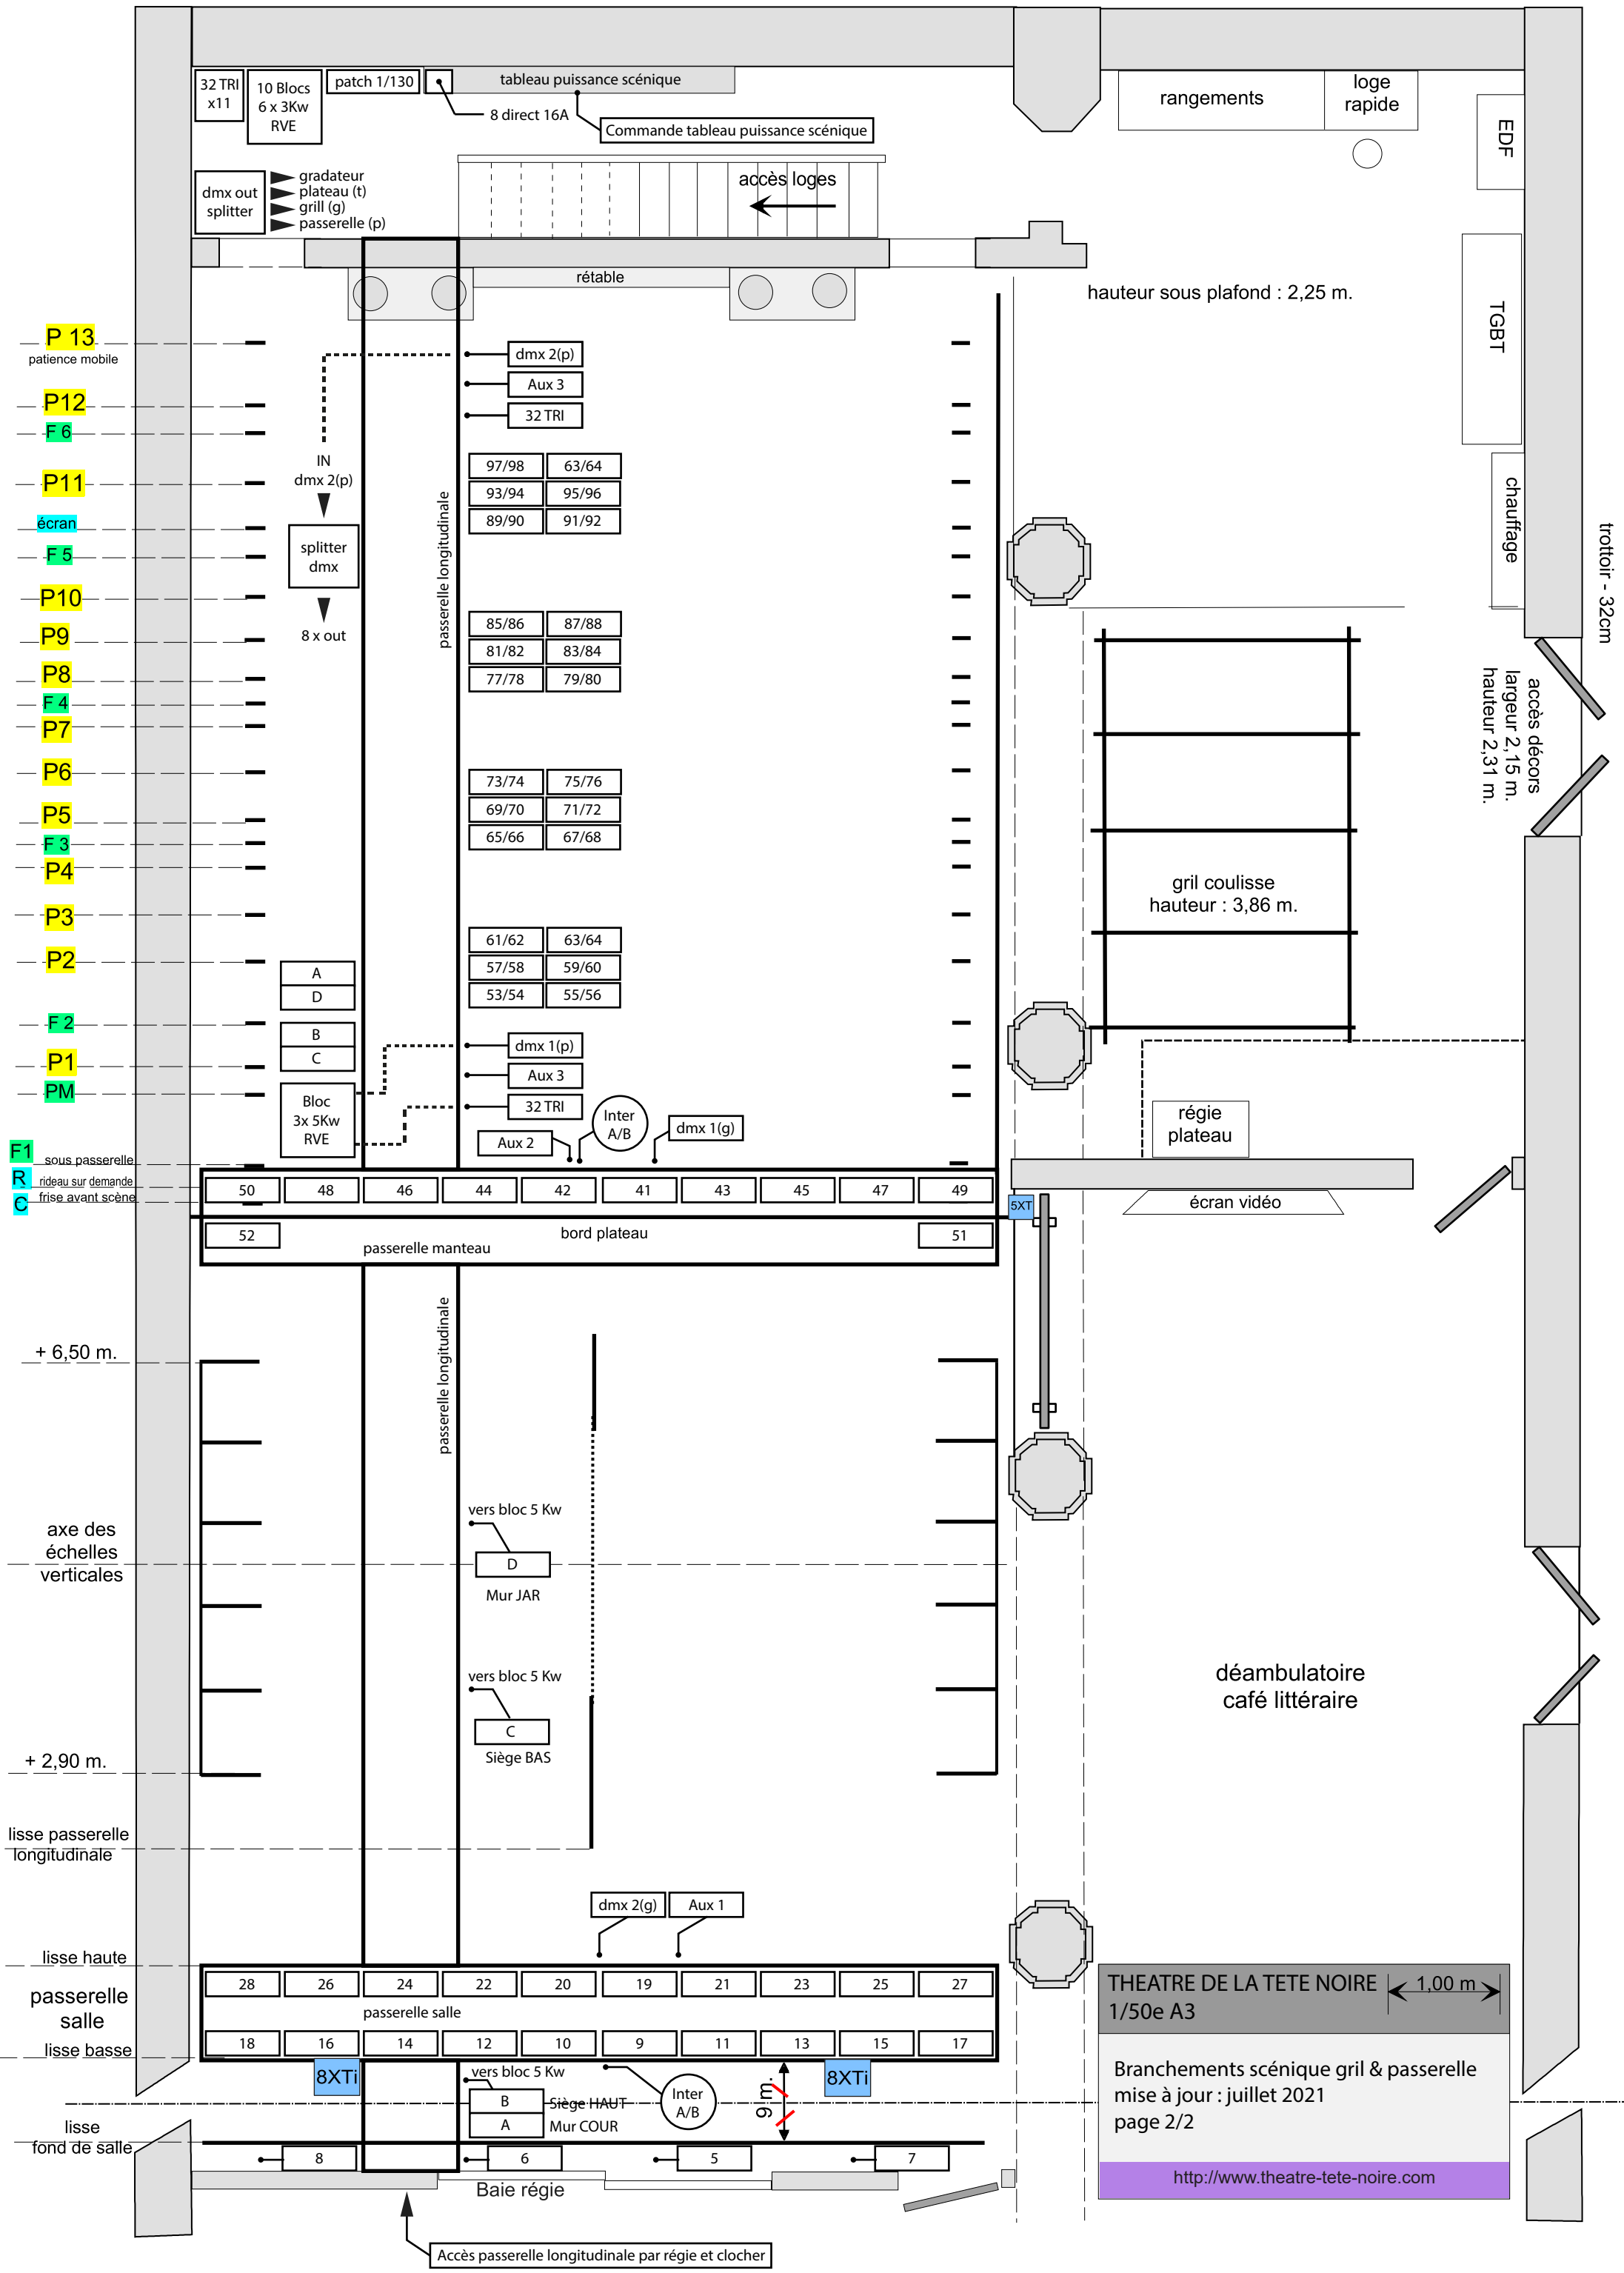

THEATRE DE LA TETE NOIRE
1/50e A3

Branchements scénique sol
mise à jour : juillet 2021
page 1/2

<http://www.theatre-tete-noire.com>

- 128
- 129
- 130

- P13 patience mobile
- P12
- F6
- P11
- écran
- F5
- P10
- P9
- P8
- F4
- P7
- P6
- F3
- P5
- F2
- P4
- P3
- P2
- F2
- P1
- PM
- F1 sous passerelle
- R rideau sur demande
- C frise avant scène

- + 6,50 m.
- axe des échelles verticales
- + 2,90 m.
- lisse passerelle longitudinale
- lisse haute
- passerelle salle
- lisse basse
- lisse fond de salle

THEATRE DE LA TETE NOIRE | 1,00 m | 1/50e A3

Branchements scénique grill & passerelle
mise à jour : juillet 2021
page 2/2

<http://www.theatre-tete-noire.com>

Accès passerelle longitudinale par régie et clocher