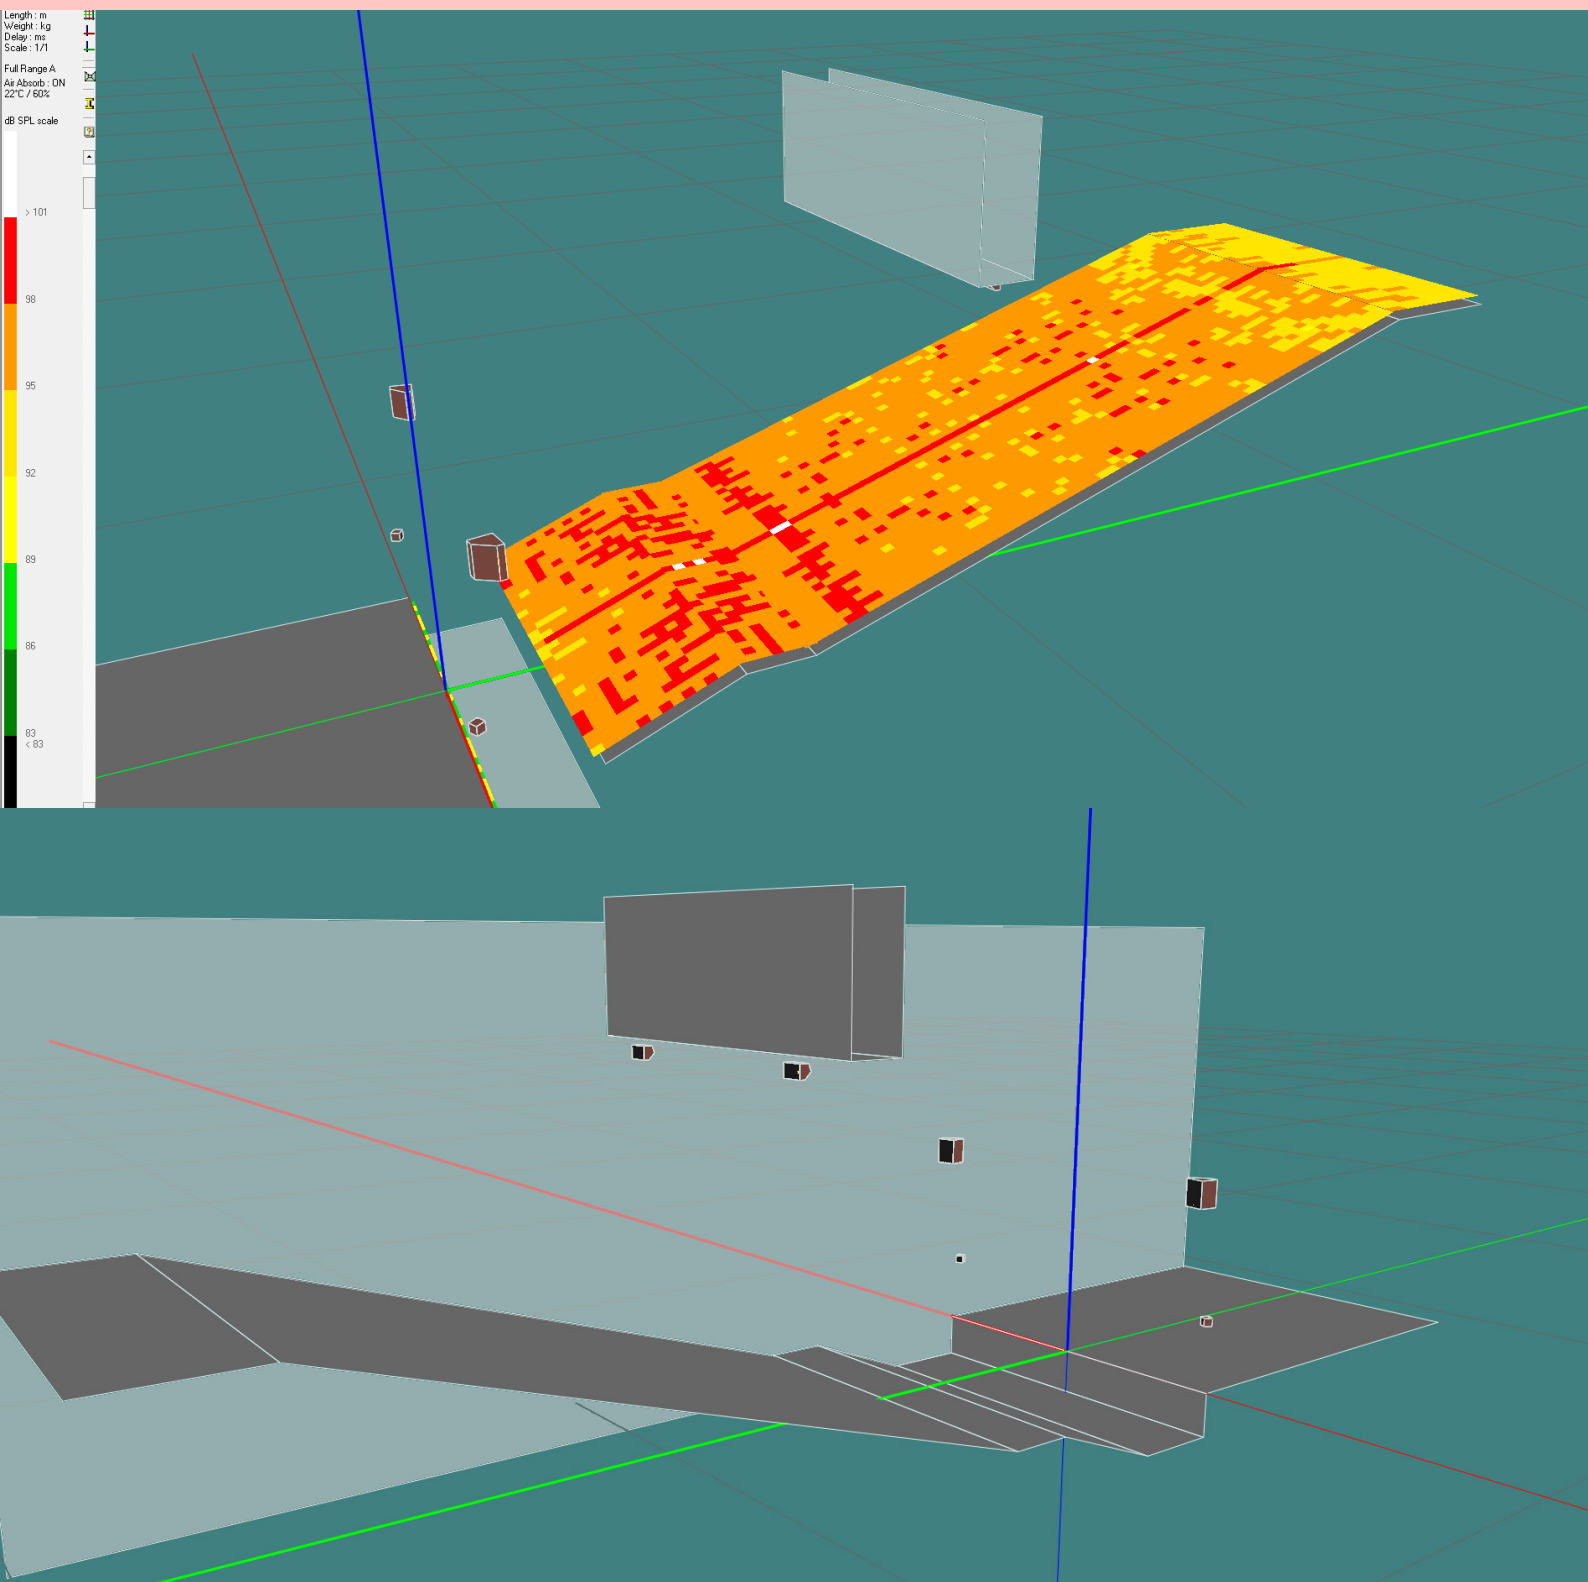

2 x 12XTi au cadre + retard 2 x 8 XTi + In Fill 2 x 5XT

VISITEZ NOTRE SITE WEB : <http://www.theatre-tete-noire.com>